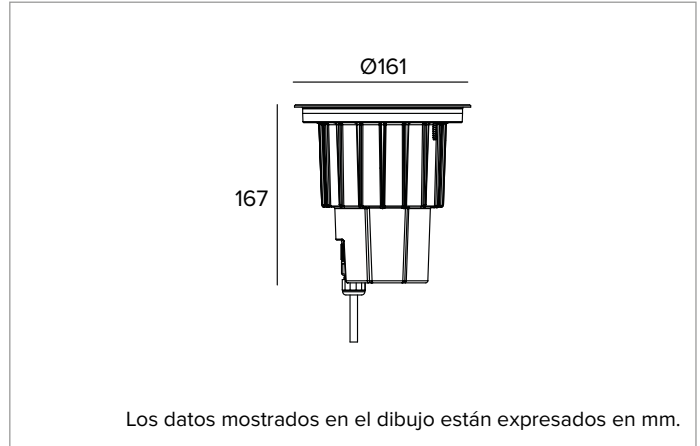

E016WWH830ELASS | KEPLERO 160 Wall Washer

Proyector compacto empotrable Wall Washer dotado de lámparas de LED

		3000K	H(m)	D1(m)	D2(m)	E _{max} (lx)
		Ra80		34°	84°	
Fixture Power		14W	1	0.70	1.87	910
Source Flux		1923lm	2	1.40	3.75	228
Fixture Flux		968lm	3	2.10	5.62	101
Efficacy		71lm/W	4	2.81	7.49	57
TS1152	I _{max} =537cd/klm	I _{max}	5	3.51	9.36	36

Rf: 83

Rg: 96

CCT nominal: 3000K

Duración útil (L80/B10): >50000h tq +25°C

CARACTERÍSTICAS LUMINOTÉCNICAS

Sistema óptico Wall Washer compuesto por lente de PMMA, reflector asimétrico de aluminio anodizado de alta reflectancia y filtro holográfico.

1E2769

Caja de conexión lineal IP66/IP68.
5 polos, de sección máx 1,5mm².
Diámetro del cable de 7 a 12mm.

Código

1E2494

Caja de conexión múltiple IP68.
1 IN - 3 OUT 4 polos, de sección máx 2,5mm².
Diámetro del cable de 6 a 12mm.